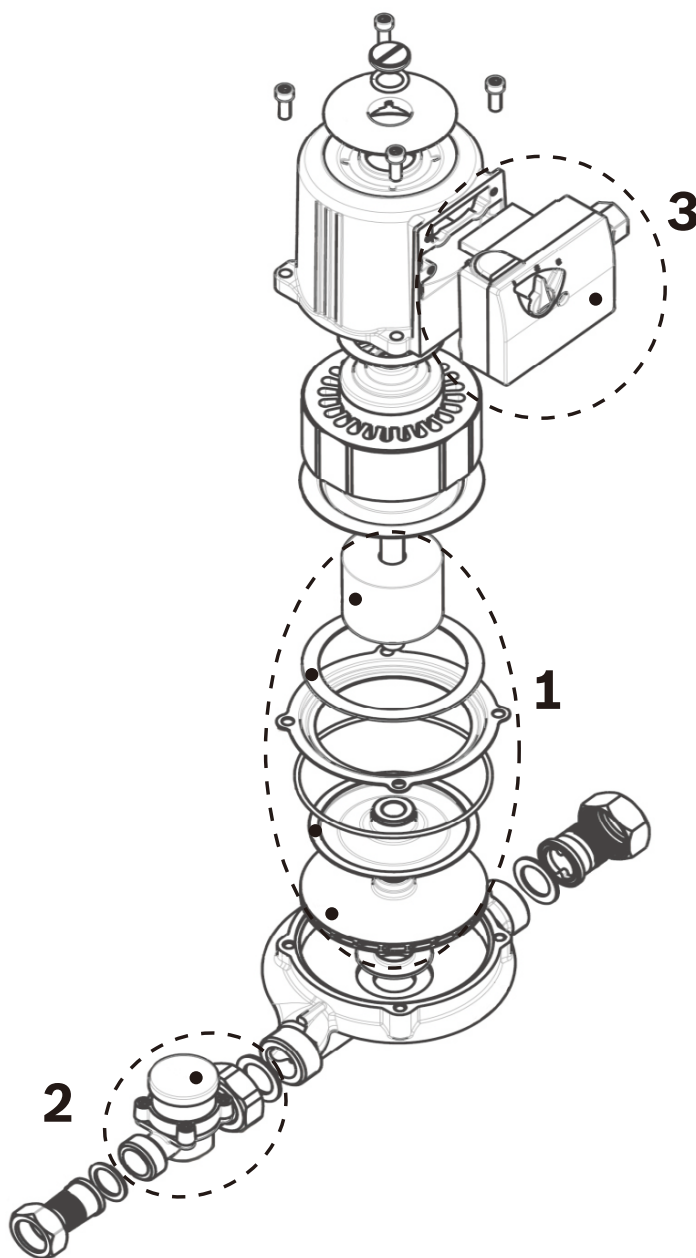

# BOSCH

Bomba presurizadora 120 W - Hasta 2 servicios

Número de parte: 8731500946

BOMBA 120 W		
Refacción	Descripción	Número Bosch
1	IMPULSOR-ROTOR 120W15	8718595104
2	CAPACITOR 12MF Y TABLILLA 250V	8718595102
3	SENSOR DE FLUJO BP120W15-090	8718595101

# BOSCH

Bomba presurizadora 225 W - Hasta 3 servicios

Número de parte: 8731500947

BOMBA 225 W		
Refacción	Descripción	Número Bosch
1	IMPULSOR-ROTOR 3000W15	8718595106
2	SENSOR DE FLUJO P/BP300W15-120	8718595107
3	CAPACITOR 18MF Y TABLILLA 250V	8718595105