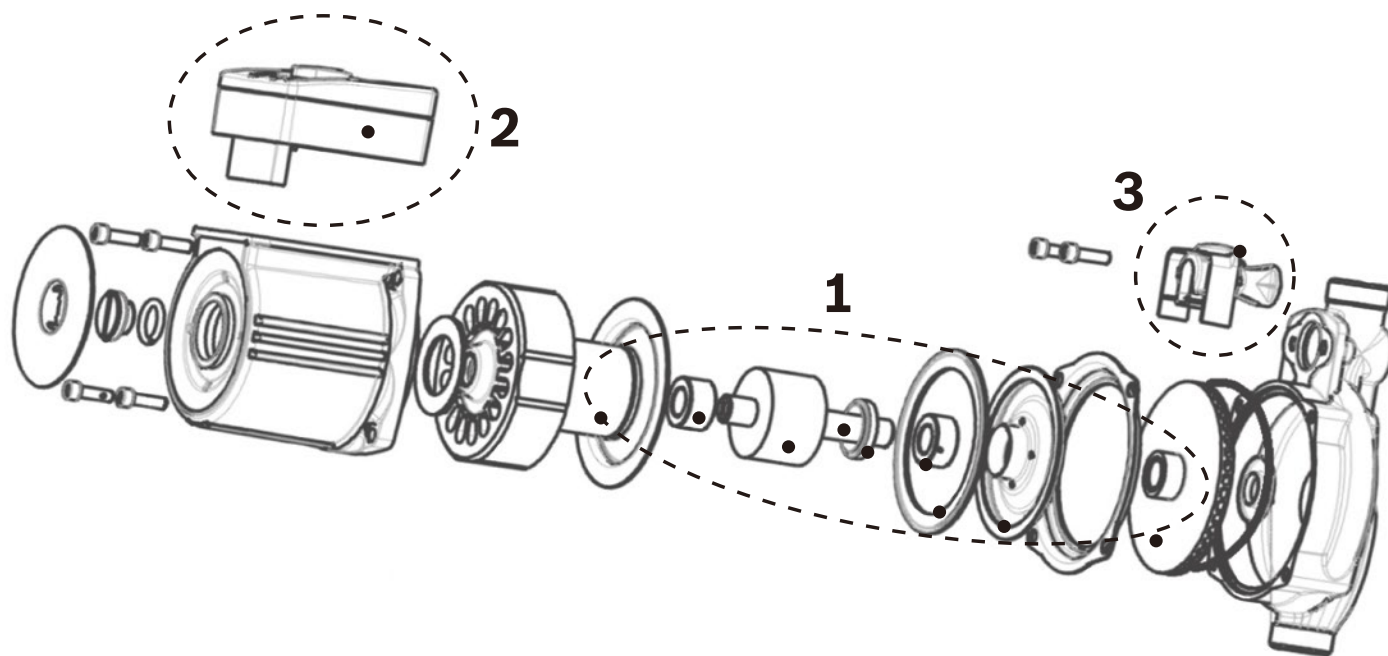

# BOSCH

Bomba presurizadora 120 W - Hasta 2 servicios

Número de parte: 8731500946

BOMBA 120 W		
Refacción	Descripción	Número Bosch
1	IMPULSOR-ROTOR 120W15	8718595104
2	CAPACITOR 12MF Y TABLILLA 250V	8718595102
3	SENSOR DE FLUJO BP120W15-090	8718595101

# BOSCH

Bomba presurizadora 225 W - Hasta 3 servicios

Número de parte: 8731500947

BOMBA 225 W		
Refacción	Descripción	Número Bosch
1	IMPULSOR-ROTOR 3000W15	8718595106
2	SENSOR DE FLUJO P/BP300W15-120	8718595107
3	CAPACITOR 18MF Y TABLILLA 250V	8718595105