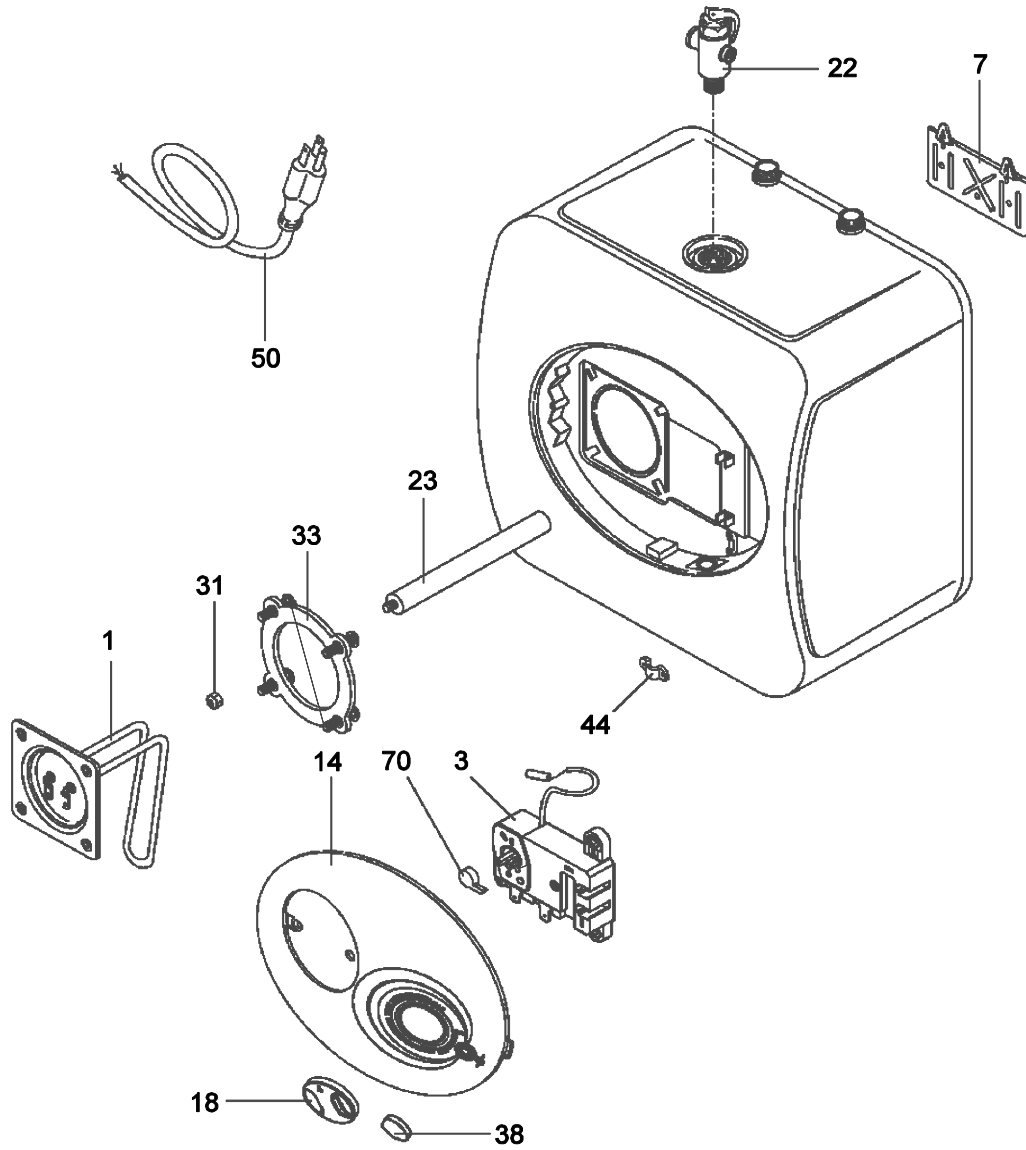

Tronic 3000T ES 2.5 / 4 / 8 -1M WIR

BOSCH

Table of contents

ES 2.5-1M WIR	7 736 500 900	6
ES 4-1M WIR	7 736 500 901	6
ES 8-1M WIR	7 736 500 902	6

Spare parts list

6720907323.AA JF

ES 2.5-1M WIR	7 736 500 900
ES 4-1M WIR	7 736 500 901
ES 8-1M WIR	7 736 500 902